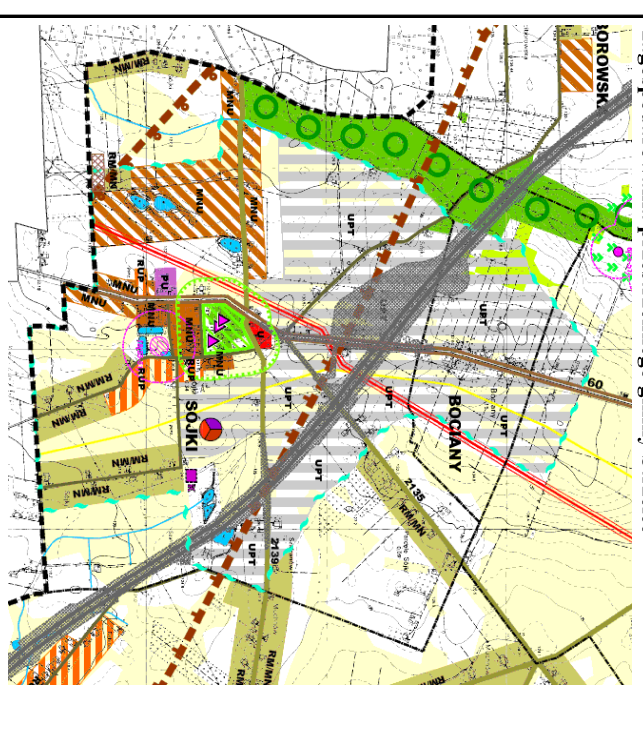

**MIEJSCOWY PLAN
ZAGOSPODAROWANIA
PRZESTRZENNEGO
TERENÓW W MIEJSCOWOŚCI
SÓJKI GMINA STRZELCE**

**PRZEWIDZANE
RYSUNKI PLANU**
R01 - PLAN OGÓLNOY

1:2000

0 50 100m

Wskazanie składowania terenów w miejscowości Łęka Wielka.

LEGENDA

...	...
...	...
...	...
...	...

SYMBOLIKA

...	...
...	...
...	...
...	...
...	...
...	...
...	...
...	...
...	...
...	...
...	...

INFORMACJE

SCHEMAT

OPIS

WYKAZ

KLUCZ

STREŻENIE

WYKAZ

KLUCZ

STREŻENIE

WYKAZ

KLUCZ

STREŻENIE