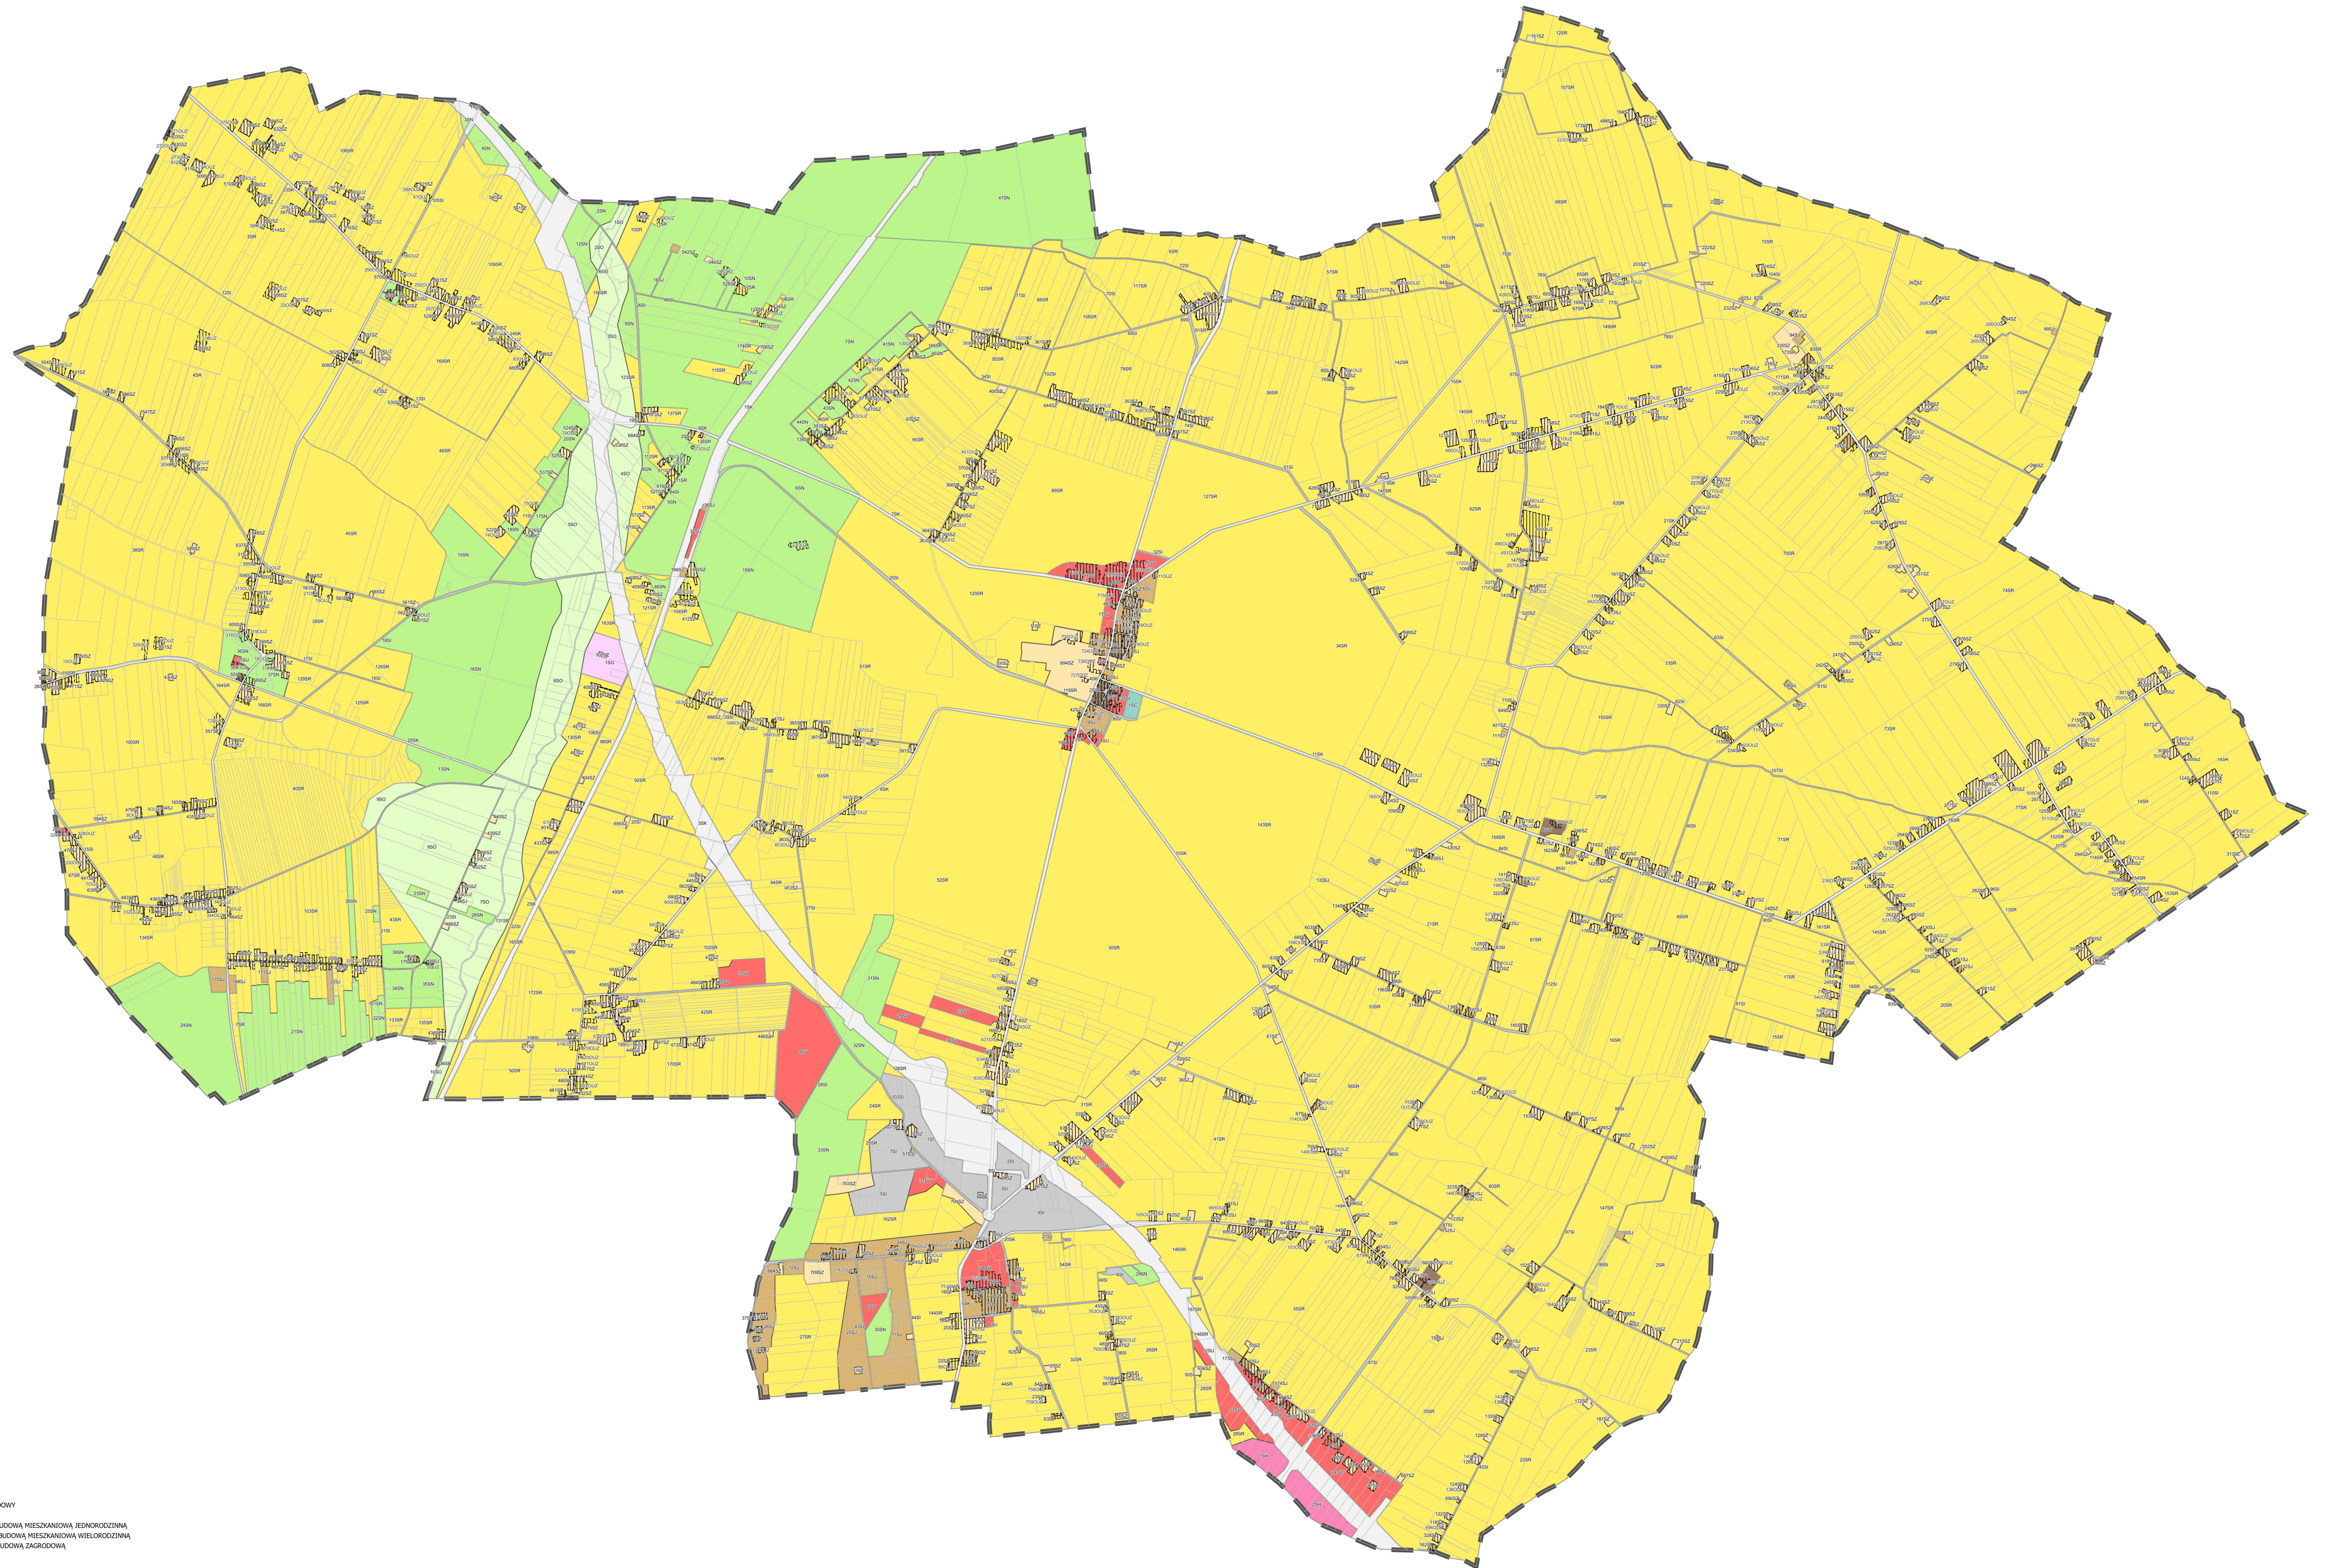

# UZASADNIENIE DO PLANU OGÓLNEGO GMINY STRZELCE RYS. NR 1 - STREFY PLANISTYCZNE

- LEGENDA**
- OZBY - OBRZARY UZUPLENIENIA ZABUDOWY
  - GRANICA OBSZARU OBIĘTEGO MPZP
  - S1 - STREFA WIELOFUNKCYJNA Z ZABUDOWĄ MIESZKANIOWĄ JEDNORODZINNĄ
  - SW - STREFA WIELOFUNKCYJNA Z ZABUDOWĄ MIESZKANIOWĄ WIELORODZINNĄ
  - SC - STREFA WIELOFUNKCYJNA Z ZABUDOWĄ ZAKRĘDOWĄ
  - SU - STREFA USŁUGOWA
  - SR - STREFA PRODUKCJI ROLNICZEJ
  - SI - STREFA INFRASTRUKTURALNA
  - SO - STREFA OBYWATELA
  - SG - STREFA GÓRNICZA
  - SK - STREFA KOMUNIKACYJNA
  - SN - STREFA ZIELINE I REKREACJI
  - SH - STREFA HANDLOWA
  - SC - STREFA CHENTARZY